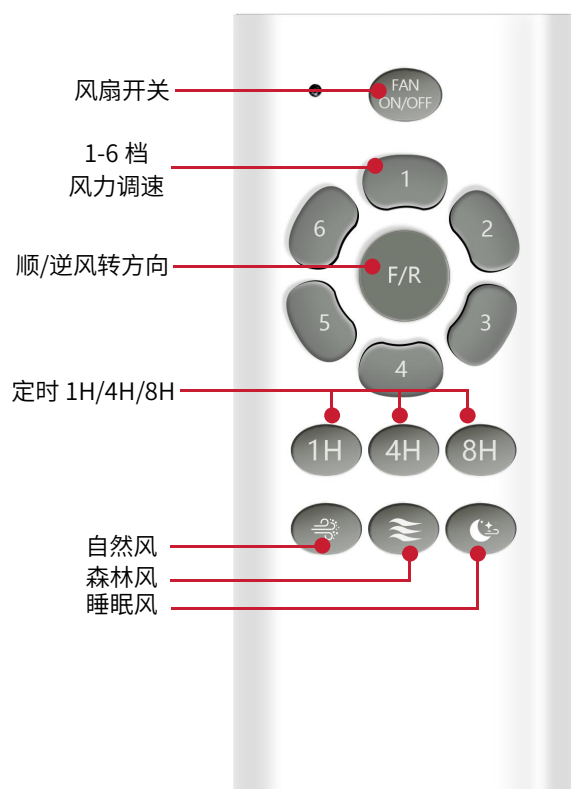

# 变频吊扇控制器 选型画册

我司产品皆通过以下认证，可扫码查询：

88888888888

88888888888

88888888888

产品型号介绍 /

遥控器选择与配置 /

安装说明 /

吊扇+电机+灯+控制器接线示意图

• 遥控器对码

通电 5 秒以内，按【1H】键，听到蜂鸣器嘀~嘀~两声，此时对码成功

• 遥控器按键说明

**【风扇开关】** 在任意档位皆可直接关闭停止吹风  
\*再次开启时默认关闭时的档位

**【1, 2, 3, 4, 5, 6】** 档，数字越大风力越大

**【F/R】** 键，切换风扇正反转  
\*按一下切换方向，档位不变

**【1H】 【2H】 【4H】 【8H】** 键，风扇定时关闭功能

01

壁控线的输入和输出接线错误  
则【UP】键【DOWN】键功能相反

02

LED 灯接线相反  
则关灯后，灯会呈现弱光闪烁状态

03

地线必须与大地连接且不能连接错误  
严重会出现生命危险

04

UVW 接线错误  
扇叶转向与控制方向相反，这时  
UVW 随意调换两条线即可