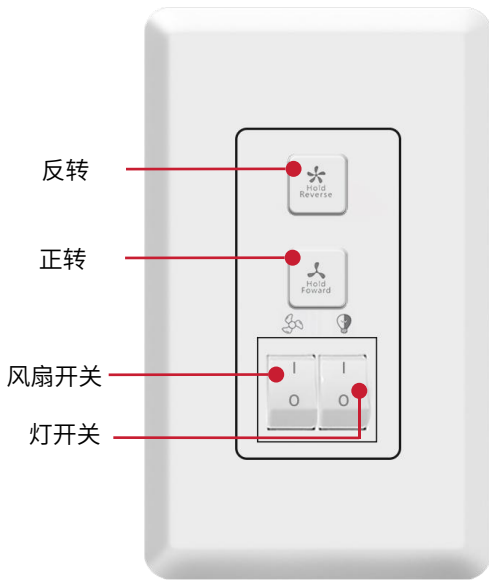

# 变频吊扇控制器 选型画册

我司产品皆通过以下认证，可扫码查询：

88888888888

88888888888

88888888888

产品型号介绍 /

遥控器选择与配置 /

安装说明 /

吊扇+电机+灯+控制器接线示意图

• 遥控器对码

通电 5 秒以内，按【1H】键，听到蜂鸣器嘀~嘀~两声，此时对码成功

• 遥控器按键说明

**【风扇开关】** 在任意档位皆可直接关闭停止吹风  
\*再次开启时默认关闭时的档位

**【1, 2, 3, 4, 5, 6】** 档，数字越大风力越大

**【F/R】** 键，切换风扇正反转  
\*按一下切换方向，档位不变

**【1H】 【2H】 【4H】 【8H】** 键，风扇定时关闭功能

**【自然风】** 模式，模拟户外风有大有小，提供一种更加接近自然的感觉

**【森林风】** 模式，风速会跟随室内温度的变化而自动调节大小

**【睡眠风】** 模式，专为睡眠期间设计，风速会逐渐减小，减少夜间的噪音以及过度的风力干扰，有助于提高睡眠质量

• 壁控按键操作说明

**\*风扇未工作时按任意键，风扇 1 档启动**

**按【Hold Revers】1 档启动,每按一次增加一个档位，共 3 档**

\*3 档时再按【Hold Revers】还是 3 档，蜂鸣器发出嘀~嘀~嘀~嘀

01

壁控线的输入和输出接线错误  
则【UP】键【DOWN】键功能相反

02

LED 灯接线相反  
则关灯后，灯会呈现弱光闪烁状态

03

地线必须与大地连接且不能连接错误  
严重会出现生命危险

04

UVW 接线错误  
扇叶转向与控制方向相反，这时  
UVW 随意调换两条线即可