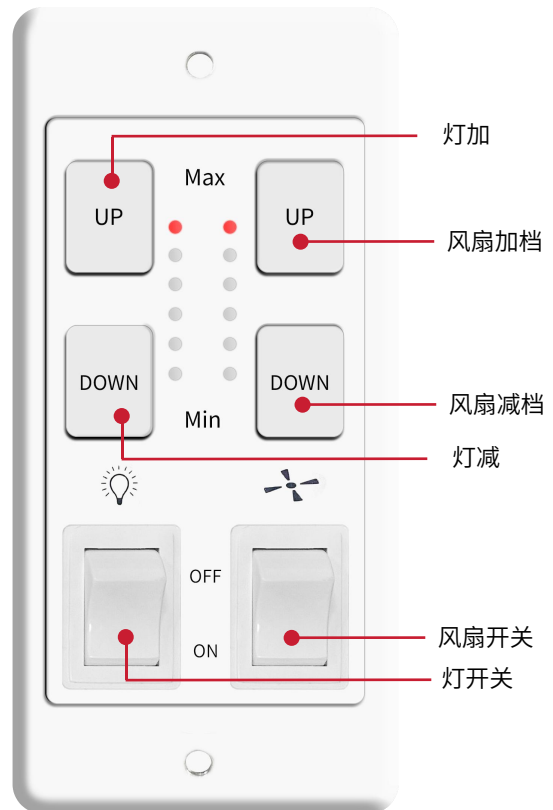

吊扇+电机+灯+控制器接线示意图

• 遥控器对码

通电 5 秒以内，按【1H】键，听到蜂鸣器嘀~嘀~两声，此时对码成功

• 遥控器按键说明

**【风扇开关】** 在任意档位皆可直接关闭停止吹风  
\*再次开启时默认关闭时的档位

**【1, 2, 3, 4, 5, 6】** 档，数字越大风力越大

**【F/R】** 键，切换风扇正反转  
\*按一下切换方向，档位不变

**【1H】 【2H】 【4H】 【8H】** 键，风扇定时关闭功能

**【自然风】** 模式，模拟户外风有大有小，提供一种更加接近自然的感觉

**【森林风】** 模式，风速会跟随室内温度的变化而自动调节大小

**【睡眠风】** 模式，专为睡眠期间设计，风速会逐渐减小，减少夜间的噪音以及过度的风力干扰，有助于提高睡眠质量

• 壁控按键操作说明

**\*风扇未工作时按任意键，风扇 1 档启动**

**按【Hold Revers】1 档启动,每按一次增加一个档位，共 3 档**

\*3 档时再按【Hold Revers】还是 3 档，蜂鸣器发出嘀~嘀~嘀~嘀

**按【Hold Revers】5,4,3,2,1 依次减**

\*1 档时再按【DOWN】0 档，蜂鸣器发出嘀~嘀~嘀~嘀，风扇停止工作

**长按【Hold Revers】5 秒蜂鸣器鸣笛 1 秒，风扇切换向上吹风**

\*切换前后风扇档位不变

**长按【Hold Forward】5 秒蜂鸣器鸣笛 1 秒，风扇切换向下吹风**

\*切换前后风扇档位不变

控制器尺寸 /

注意事项 /

01

壁控线的输入和输出接线错误  
则【UP】键【DOWN】键功能相反

02

LED 灯接线相反  
则关灯后，灯会呈现弱光闪烁状态

03

地线必须与大地连接且不能连接错误  
严重会出现生命危险

04

UVW 接线错误  
扇叶转向与控制方向相反，这时  
UVW 随意调换两条线即可