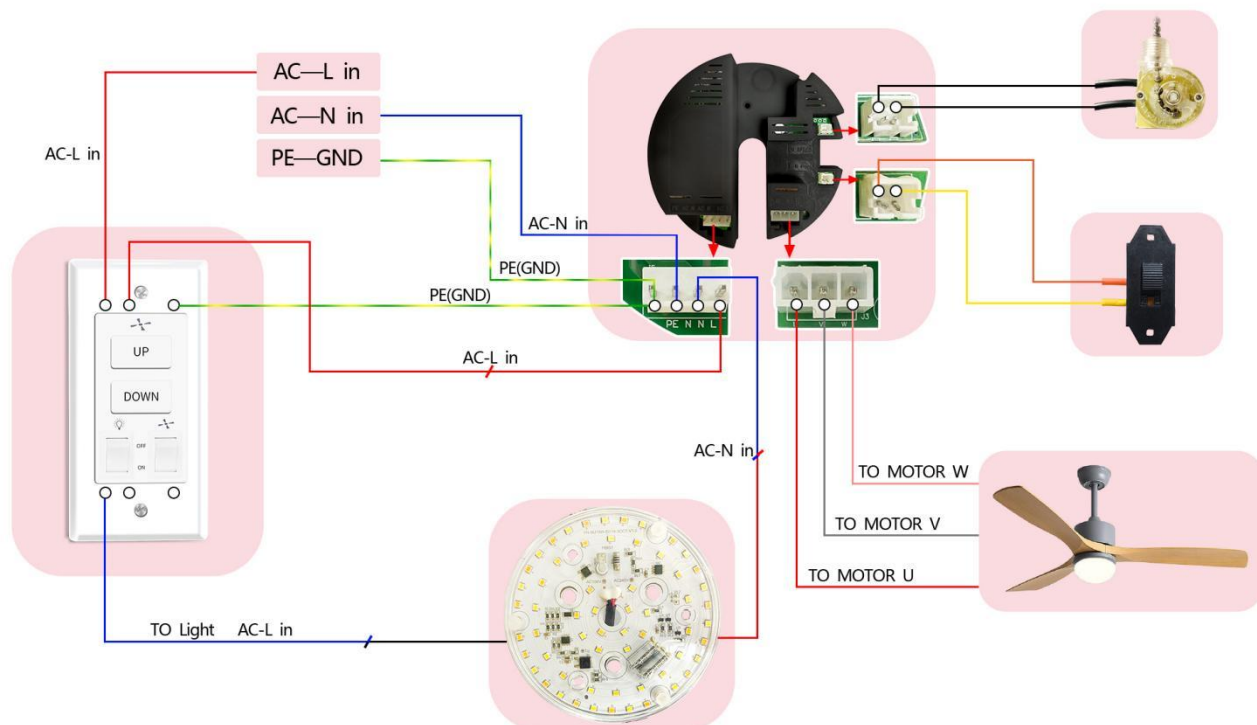

# 变频吊扇控制器 选型画册

我司产品皆通过以下认证，可扫码查询：

88888888888

88888888888

88888888888

产品型号介绍 /

遥控器选择与配置 /

安装说明 /

吊扇+电机+灯+控制器接线示意图

• 遥控器对码

通电 5 秒以内，按【1H】键，听到蜂鸣器嘀~嘀~两声，此时对码成功

• 遥控器按键说明

**【风扇开关】** 在任意档位皆可直接关闭停止吹风  
\*再次开启时默认关闭时的档位

**【1, 2, 3, 4, 5, 6】** 档，数字越大风力越大

**【F/R】** 键，切换风扇正反转  
\*按一下切换方向，档位不变

**【1H】 【2H】 【4H】 【8H】** 键，风扇定时关闭功能

01

壁控线的输入和输出接线错误  
则【UP】键【DOWN】键功能相反

02

LED 灯接线相反  
则关灯后，灯会呈现弱光闪烁状态

03

地线必须与大地连接且不能连接错误  
严重会出现生命危险

04

UVW 接线错误  
扇叶转向与控制方向相反，这时  
UVW 随意调换两条线即可