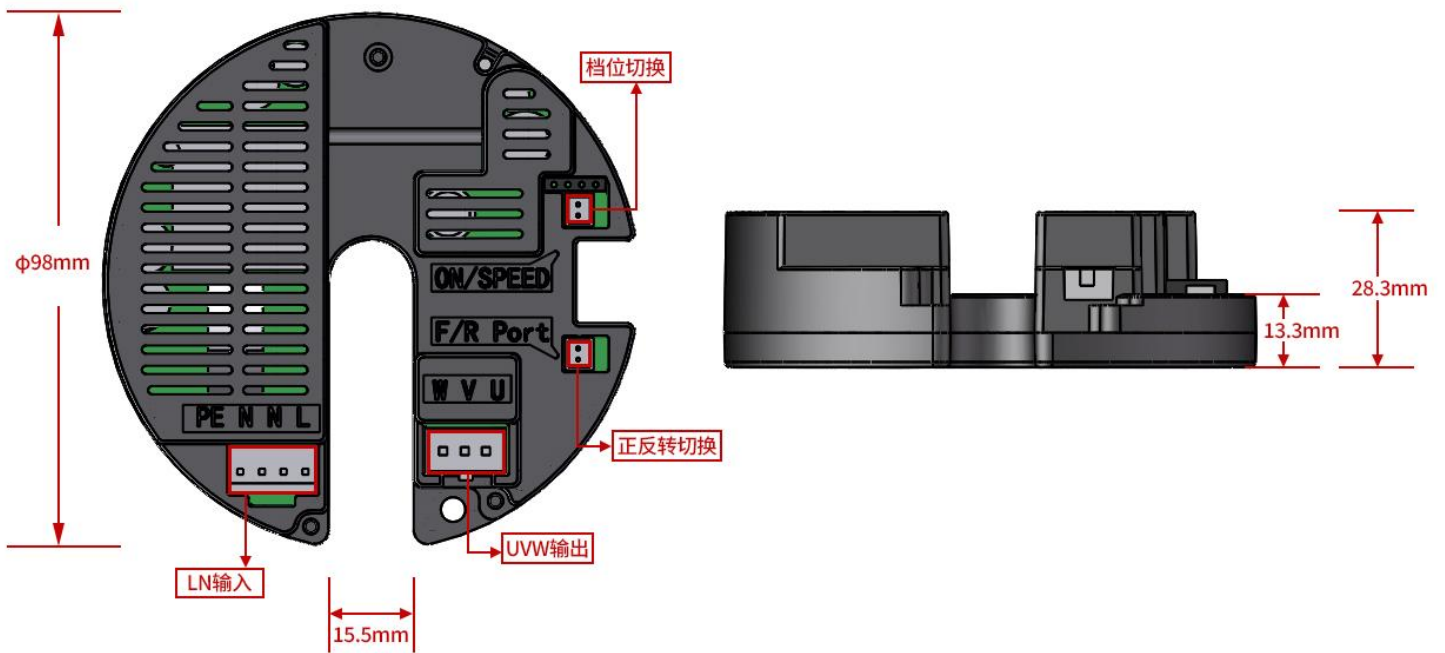

控制器尺寸 /

注意事项 /

01

壁控线的输入和输出接线错误
则【UP】键【DOWN】键功能相反

02

LED 灯接线相反
则关灯后，灯会呈现弱光闪烁状态

03

地线必须与大地连接且不能连接错误
严重会出现生命危险

04

UVW 接线错误
扇叶转向与控制方向相反，这时
UVW 随意调换两条线即可

05

拨码开关的上下风不对应
将开关旋转 180°即可

06

天线末端（热缩管封闭）禁止
接入任何电路
则会烧掉整个控制器