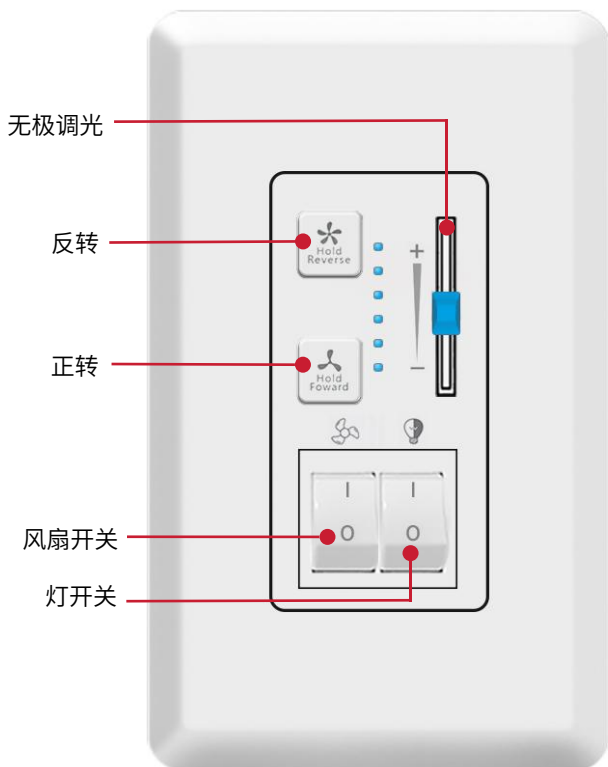

**按【Hold Revers】5,4,3,2,1 依次减**

\*1 档时再按【DOWN】0 档，蜂鸣器发出嘀~嘀~嘀~嘀，风扇停止工作

**长按【Hold Revers】5 秒蜂鸣器鸣笛 1 秒，风扇切换向上吹风**

\*切换前后风扇档位不变

**长按【Hold Forward】5 秒蜂鸣器鸣笛 1 秒，风扇切换向下吹风**

\*切换前后风扇档位不变

控制器尺寸 /

注意事项 /

01

壁控线的输入和输出接线错误  
则【UP】键【DOWN】键功能相反

02

LED 灯接线相反  
则关灯后，灯会呈现弱光闪烁状态

03

地线必须与大地连接且不能连接错误  
严重会出现生命危险

04

UVW 接线错误  
扇叶转向与控制方向相反，这时  
UVW 随意调换两条线即可

05

拨码开关的上下风不对应  
将开关旋转 180°即可

06

天线末端（热缩管封闭）禁止  
接入任何电路  
则会烧掉整个控制器

换