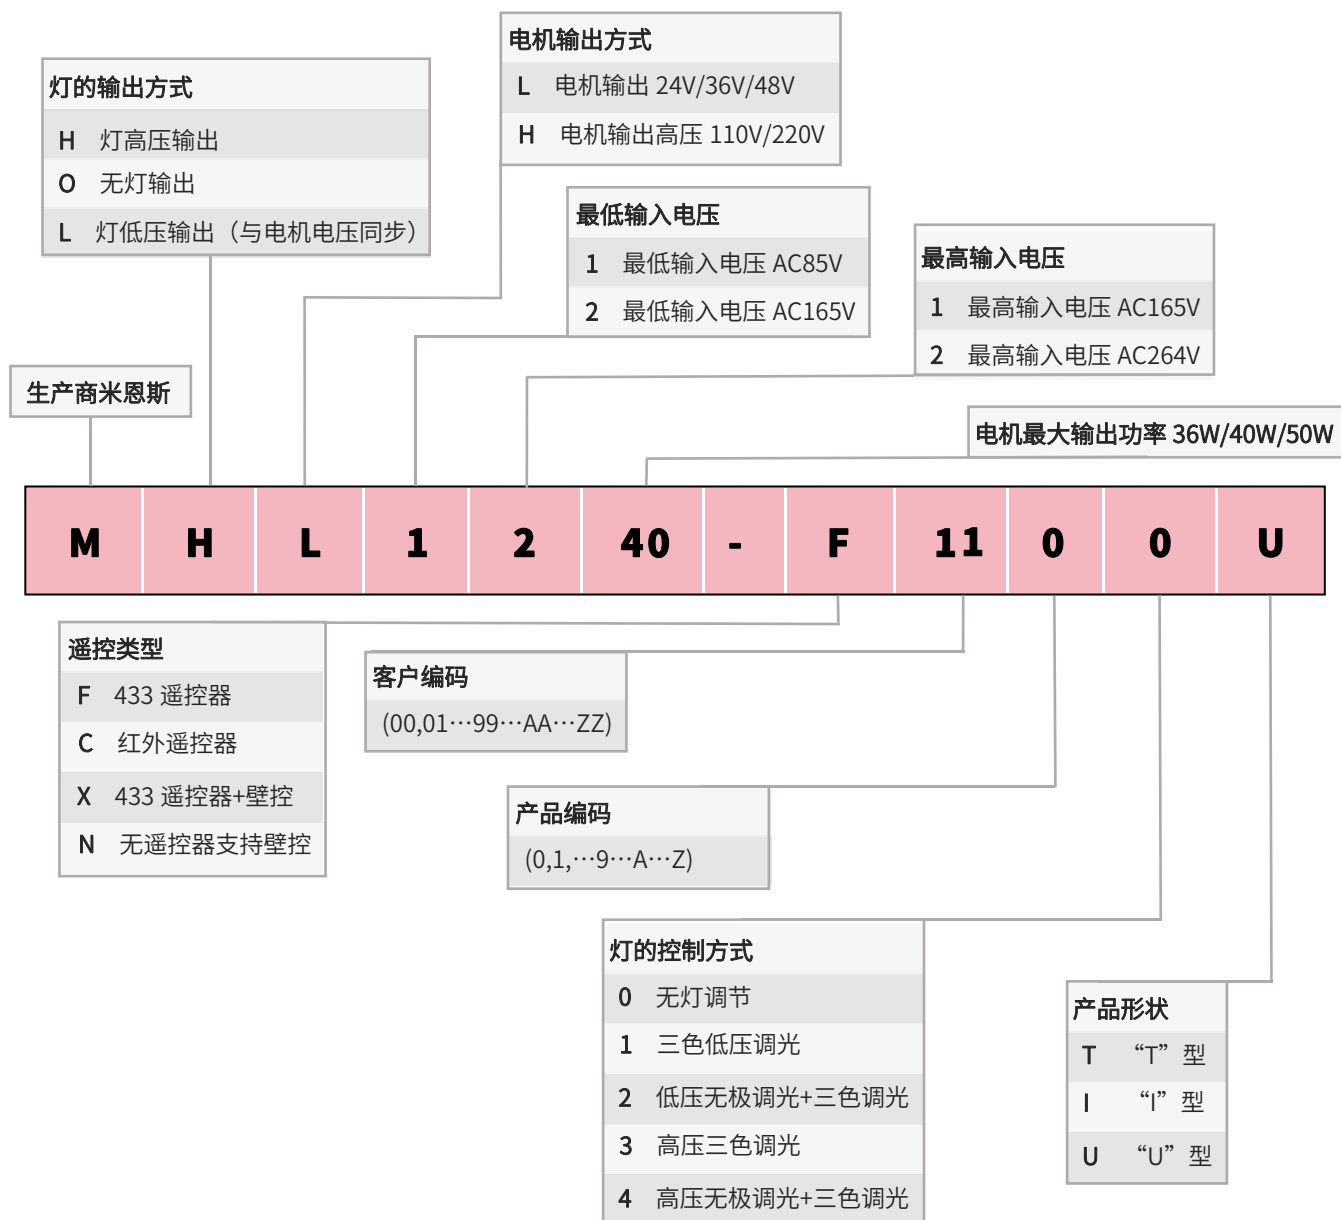

# 变频吊扇控制器 选型画册

我司产品皆通过以下认证，可扫码查询：

88888888888

88888888888

88888888888

产品型号介绍 /

遥控器选择与配置 /

安装说明 /

吊扇+电机+灯+控制器接线示意图

• 遥控器对码

通电 5 秒以内，按【1H】键，听到蜂鸣器嘀~嘀~两声，此时对码成功

• 遥控器按键说明

**【风扇开关】** 在任意档位皆可直接关闭停止吹风  
\*再次开启时默认关闭时的档位

**【1, 2, 3, 4, 5, 6】** 档，数字越大风力越大

**【F/R】** 键，切换风扇正反转  
\*按一下切换方向，档位不变

**【1H】 【2H】 【4H】 【8H】** 键，风扇定时关闭功能